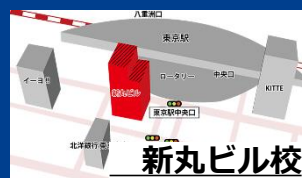

¥12,960 (税込)

- 入会金無料
- 教材費無し

**無料体験 受付中!!**

スピーチ・コミュニケーションスクール  
株式会社KEE'S

03-6721-9671

東京都渋谷区恵比寿4-1-22 ネオナートアネックス2階

✉yoyaku@kees-net.com

http://www.kees-net.com/kids\_lp/